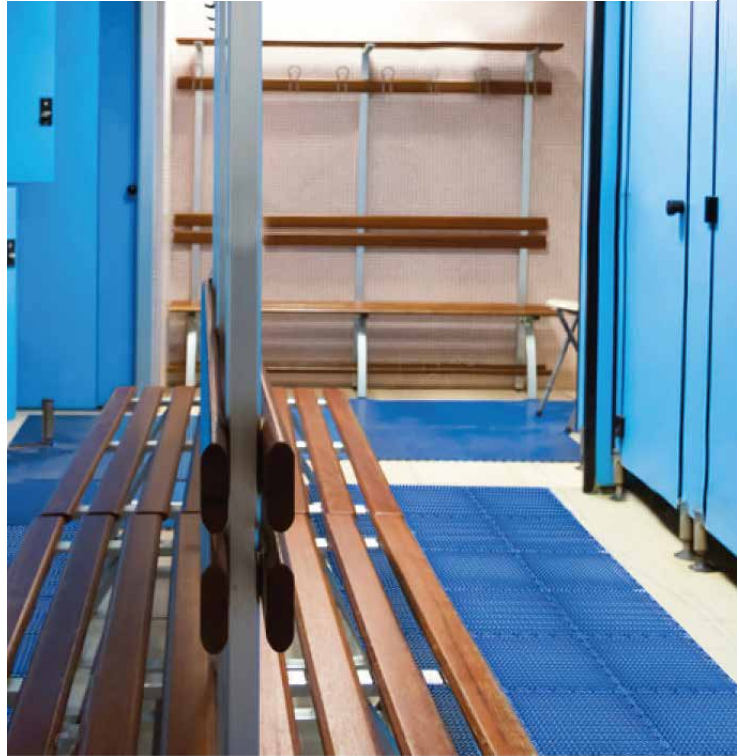

универсальное напольное покрытие Ecotek (синий)

Синий - цвет воды, поэтому, выбрав покрытие синего цвета, Вам без особого труда удастся оформить дно бассейна, околотовальную зону. Данное покрытие отлично переносит условия влажной среды. Если Вам нужно использовать покрытие для влажных помещений, то - то, что Вы давно искали.

универсальное напольное покрытие Ecotek (зеленый)

Лучший цвет для строительства спортивных площадок, детских игровых зон. Зеленый цвет способен создать приятное ощущение пребывания в зеленой зоне. После установки можно уверенно наносить белую разметку. Подходит для обустройства раздевалок, саун и бань.