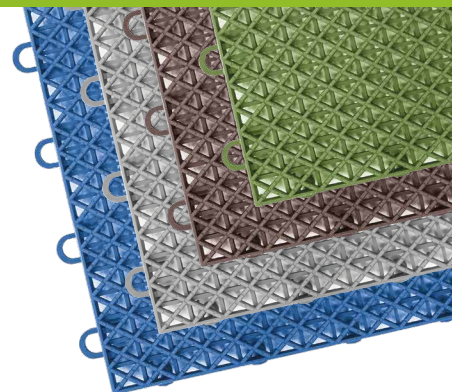

Спортивное модульное покрытие Ecoteck Sport