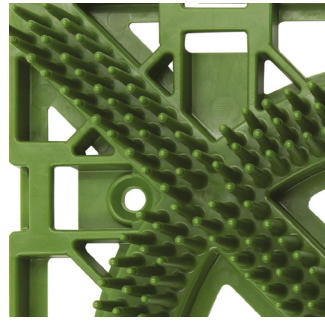

ECOTECK SNOW

Спортивное покрытие

ECOTECK SNOW

Это уникальная синтетическая поверхность для занятий зимними видами спорта 365 дней в году. Разработана специально для замены снежной поверхности в тех районах, где заснеживание - слишком дорогой и трудоемкий процесс: наличие зоны подъемников, переездов и связующих дорог. Щеточное покрытие для спусков и площадок для катания создаёт имитацию скольжения по настоящему снегу. Зимний сезон начинается раньше обычного, а в весенне-летний период покрытие не портит вид спортивного комплекса, обеспечивая дополнительный доход.

Тюбинги - летом

Катание возможно без воды

Тюбинги скользят как по снегу

Гарантирована круглогодичная эксплуатация независимо от наличия снега

Идеально для использования на холмистой местности

Не требует сложной подготовки поверхности

Спортивное модульное покрытие Ecotek Snow

УНИВЕРСАЛЬНОЕ

Отсутствие снега или высокая температура больше не являются чрезвычайной ситуацией. Во время летних месяцев служит альтернативой зимнему катанию. Склон всегда безупречен и готов к экспериментам без страха.

МНОЖЕСТВО ВАРИАНТОВ ИСПОЛЬЗОВАНИЯ

тубинговые трассы;
тренировочные базы;
водные и снежные горки;
трамплины для фристайла.

Материал

Полипропилен

Размеры без замков

223 x 223 x 31,9 мм

Размеры с замками

247,5 x 247,5 x 31,9 мм