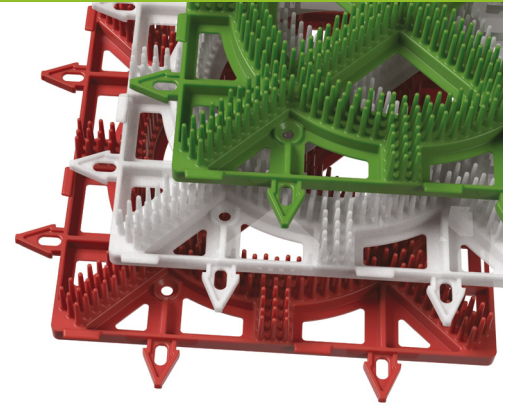

ECOTECK SNOW

Спортивное покрытие

ECOTECK SNOW

Это уникальная синтетическая поверхность для занятий зимними видами спорта 365 дней в году. Разработана специально для замены снежной поверхности в тех районах, где заснеживание - слишком дорогой и трудоемкий процесс: наличие зоны подъемников, переездов и связующих дорог. Щеточное покрытие для спусков и площадок для катания создаёт имитацию скольжения по настоящему снегу. Зимний сезон начинается раньше обычного, а в весенне-летний период покрытие не портит вид спортивного комплекса, обеспечивая дополнительный доход.

Тюбинги - летом

Катание возможно без воды

Тюбинги скользят как по снегу

Гарантирована круглогодичная эксплуатация независимо от наличия снега

Идеально для использования на холмистой местности

Не требует сложной подготовки поверхности

Спортивное модульное покрытие Ecotek Snow

УНИВЕРСАЛЬНОЕ

Отсутствие снега или высокая температура больше не являются чрезвычайной ситуацией. Во время летних месяцев служит альтернативой зимнему катанию. Склон всегда безупречен и готов к экспериментам без страха.

МНОЖЕСТВО ВАРИАНТОВ ИСПОЛЬЗОВАНИЯ

тубинговые трассы;
тренировочные базы;
водные и снежные горки;
трамплины для фристайла.

Материал

Полипропилен

Размеры без замков

223 x 223 x 31,9 мм

Размеры с замками

247,5 x 247,5 x 31,9 мм